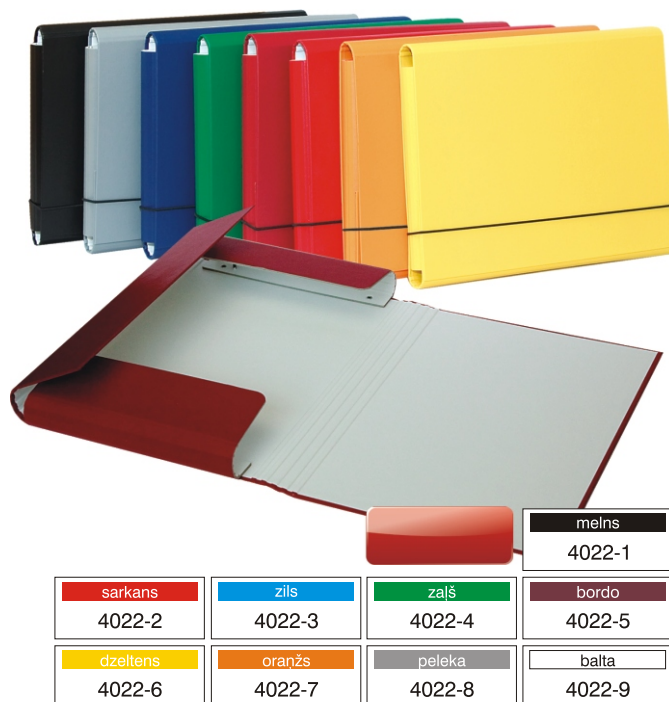

PLANŠETE BEZ VĀKA

- Formāts A5 • Kartons aplīmēts ar krāsainu PVC plēvi
- Kastē 70 gab.

PLANŠETE BEZ VĀKA

- Formāts A3 • Kartons aplīmēts ar krāsainu PVC plēvi • Kastē 25 gab.

PLANŠETE AR VĀKU

- Formāts A4 • Kartons aplīmēts ar krāsainu PVC plēvi ārpusē un baltu PVC iekšpusē • Kastē 35 gab.

PLANŠETE AR VĀKU

- Formāts A5 • Kartons aplīmēts ar krāsainu PVC plēvi ārpusē un baltu PVC iekšpusē • Kastē 70 gab.

PLANŠETES RASĒJUMIEM

- Formāti A1; A2; A3 • Kartons aplīmēts ar krāsainu PVC plēvi
- Sānos aizsienamas • Mapes biežums 1cm

MAPE AR GUMIJU

- Formāts A4 • Kartons aplīmēts ar krāsainu PVC plēvi ārpusē un baltu PVC iekšpusē • Ar 3 iekšējiem atlokiem.
- Aiztaisāma ar gumiju • Mapes biežums 3cm • Kastē 25 gab.

PORTFELIS KARTONA

- Formāts A4 • Aplīmēts ar krāsainu PVC plēvi ārpusē un baltu papīru iekšpusē • Aiztaisāms ar slēdzi
- Portfeļa biežums 5cm • Kastē 12 gab.

MAPE AR "LIPEKĻIEM"

- Formāts A4 • Kartons aplīmēts ar krāsainu PVC plēvi ārpusē un baltu PVC iekšpusē • Ar 3 iekšējiem atlokiem.
- Aiztaisāma ar lipekļiem • Mapes biežums 3 cm • Kastē 25 gab.

BURTNĪCU MAPE AR GUMIJU