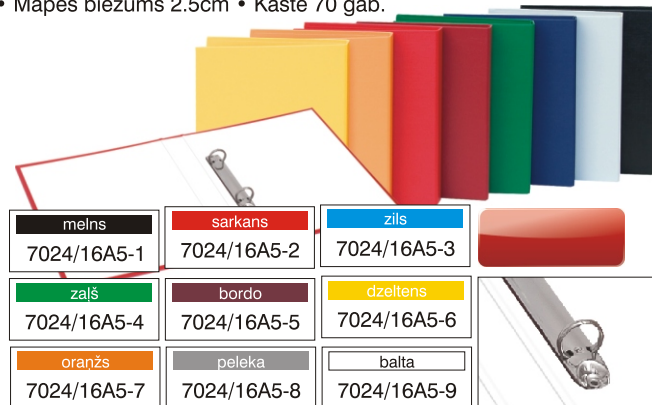

			
melns			
7023/25D-1			
sarkans			
7023/25D-2			
zils			
7023/25D-3			
zaļš	bordo	dzeltens	
7023/25D-4	7023/25D-5	7023/25D-6	
oranžs	peleka	balta	
7023/25D-7	7023/25D-8	7023/25D-9	

MAPE AR 4 GREDZENIEM

- Formāts A4 • Kartons aplīmēts ar krāsainu PVC plēvi ārpusē un baltu PVC iekšpusē • Gredzenu augstums 65mm (D-veidīgs)
- Mapes biežums 9cm • Kastē 15 gab.

MAPE AR 2 GREDZENIEM

- Formāts A4 • Kartons aplīmēts ar krāsainu PVC plēvi ārpusē un baltu PVC iekšpusē • Gredzenu diametrs 25mm
- Mapes biežums 3.5cm • Kastē 20 gab.

MAPE AR 2 GREDZENIEM

- Formāts A4 • Kartons aplīmēts ar krāsainu PVC plēvi ārpusē un baltu PVC iekšpusē • Gredzenu diametrs 16mm
- Mapes biežums 2.5cm • Kastē 30 gab.

MAPE AR 2 GREDZENIEM

- Formāts A5 • Kartons aplīmēts ar krāsainu PVC plēvi ārpusē un baltu PVC iekšpusē • Gredzenu diametrs 16mm
- Mapes biežums 2.5cm • Kastē 70 gab.