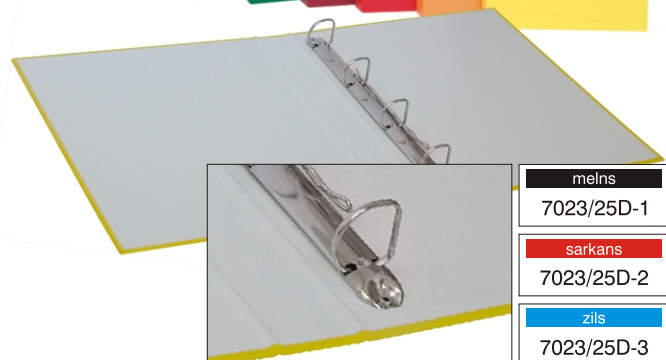

melns			
7023/25D-1			
sarkans			
7023/25D-2			
zils			
7023/25D-3			
zaļš	bordo	dzeltens	
7023/25D-4	7023/25D-5	7023/25D-6	
oranžs	peleka	balta	
7023/25D-7	7023/25D-8	7023/25D-9